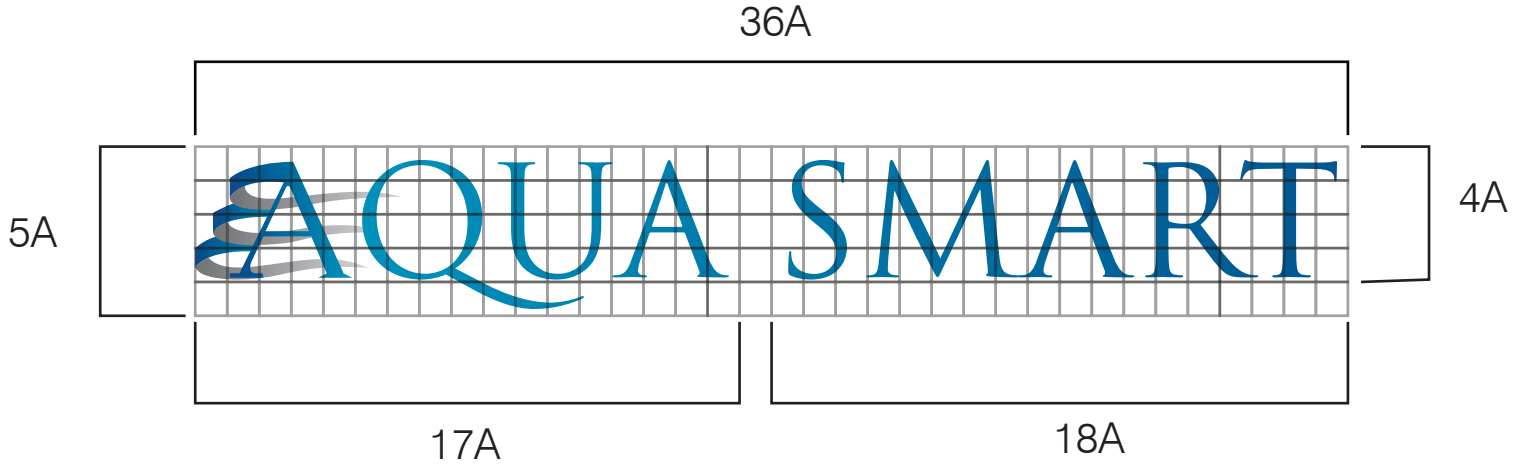

AQUA SMART

AQUA SMART®

Logo boyutu

Logo renkleri

Pantone

287 EC

7459 EC

CMYK